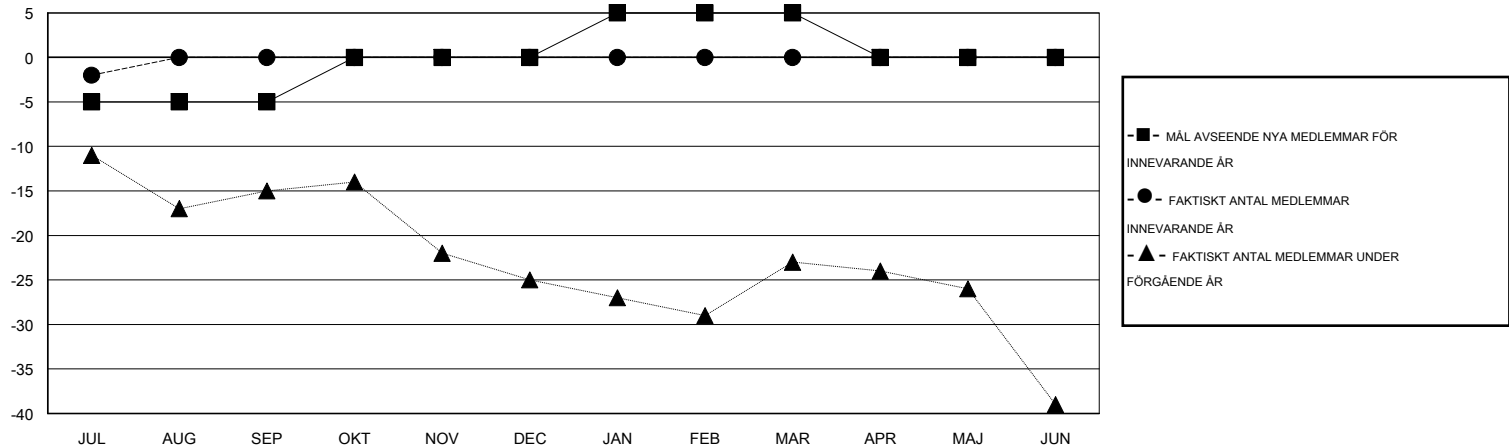

MONTHLY MEMBERSHIP PROGRESS REPORT

District 101 P

Results as of: 7/31/2016

GMT: Kenneth Persson

OMRÅDE SWEDEN

GMT KO 4

Klubbar					Medlemmar				
RESULTAT FÖR 2016-2017					RESULTAT FÖR 2016-2017				
KVARTAL	MÅL AVSEENDE NYA KLUBBAR	NYA KLUBBAR	AVFÖRDA KLUBBAR	NETTOTILLVÄX T/MINSKNING	KVARTAL	MÅL AVSEENDE NYA MEDLEMMAR	CHARTER OCH TILLAGDA NYA MEDLEMMAR	AVFÖRDA MEDLEMMAR	NETTOTILLVÄX T/MINSKNING
JUL/AUG/SEP	0	0	1	-1	JUL/AUG/SEP	-5	1	3	-2
OKT/NOV/DEC	0	0	0	0	OKT/NOV/DEC	5	0	0	0
JAN/FEB/MAR	0	0	0	0	JAN/FEB/MAR	5	0	0	0
APR/MAJ/JUN	0	0	0	0	APR/MAJ/JUN	-5	0	0	0

MÅL OCH FAKTISKT ANTAL NYA KLUBBAR

MÅL OCH FAKTISKT ANTAL MEDLEMMAR

NEDLAGDA KLUBBAR: 1	1 CLUBS OF 36 TOG UPP EN ELLER FLER NYA MEDLEMMAR	KÖNSFÖRDELNING
		MAN 744 (85.03%)
		KVINNA 131 (14.97%)
AVFÖRDA MEDLEMMAR	KLICKA HÄR FÖR INFORMATION OM STATUS	FAMILJMEDLEMMAR 64
AVLIDNA 0		HUVUDMAN I HUSHÄLLET 32
NEDLAGD KLUBB 0		INGEN HUVUDMAN I HUSHÄLLET 32
ÖVRIGA 3		
TOTAL 3		