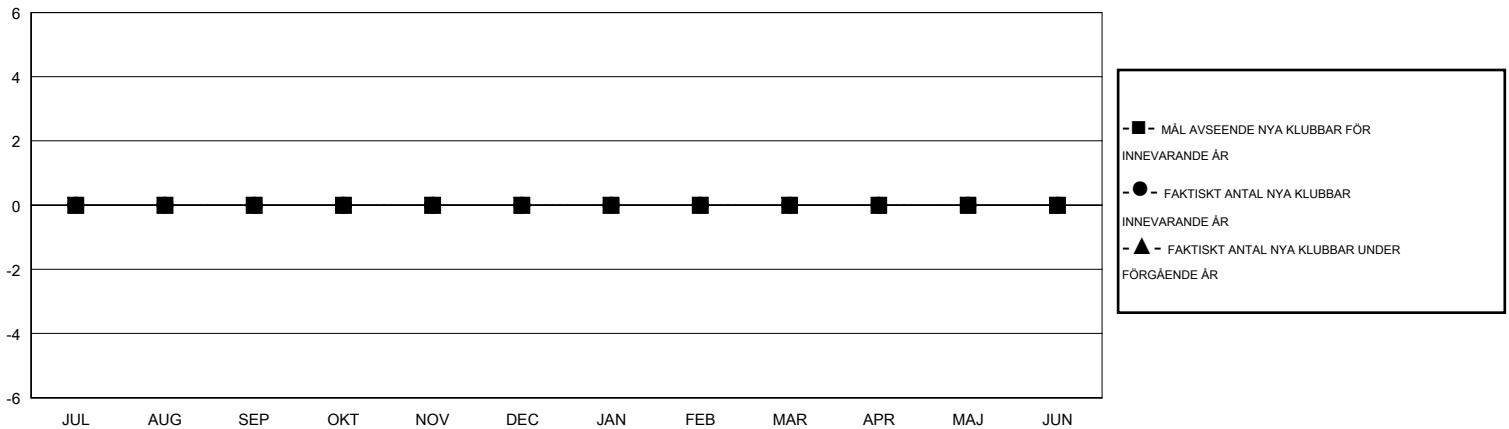

MONTHLY MEMBERSHIP PROGRESS REPORT

District 101 P

Results as of: 7/31/2016

GMT: Kenneth Persson

OMRÅDE SWEDEN

GMT KO 4

Klubbar					Medlemmar				
RESULTAT FÖR 2016-2017					RESULTAT FÖR 2016-2017				
KVARTAL	MÅL AVSEENDE NYA KLUBBAR	NYA KLUBBAR	AVFÖRDA KLUBBAR	NETTOTILLVÄX T/MINSKNING	KVARTAL	MÅL AVSEENDE NYA MEDLEMMAR	CHARTER OCH TILLAGDA NYA MEDLEMMAR	AVFÖRDA MEDLEMMAR	NETTOTILLVÄX T/MINSKNING
JUL/AUG/SEP	0	0	1	-1	JUL/AUG/SEP	-5	1	3	-2
OKT/NOV/DEC	0	0	0	0	OKT/NOV/DEC	5	0	0	0
JAN/FEB/MAR	0	0	0	0	JAN/FEB/MAR	5	0	0	0
APR/MAJ/JUN	0	0	0	0	APR/MAJ/JUN	-5	0	0	0

MÅL OCH FAKTISKT ANTAL NYA KLUBBAR

MÅL OCH FAKTISKT ANTAL MEDLEMMAR

NEDLAGDA KLUBBAR: 1	1 CLUBS OF 36 TOG UPP EN ELLER FLER NYA MEDLEMMAR	KÖNSFÖRDELNING
		MAN 744 (85.03%)
		KVINNA 131 (14.97%)
AVFÖRDA MEDLEMMAR	KLICKA HÄR FÖR INFORMATION OM STATUS	FAMILJMEDLEMMAR 64
AVLIDNA 0		HUVUDMAN I HUSHÄLLET 32
NEDLAGD KLUBB 0		INGEN HUVUDMAN I HUSHÄLLET 32
ÖVRIGA 3		
TOTAL 3		